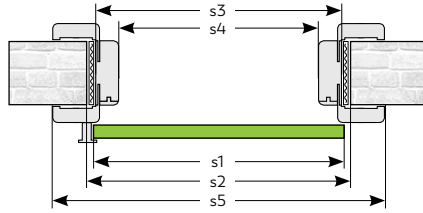

Horogzár

A tolóajtókhöz opcionálisan rendelhető kulcsos és WC záras kivitelben.

Zártípusok beltéri ajtókhöz

Fal előtt futó tolóajtó

Praktikus, helytakarékos megoldás a terek optimális kihasználásához. Fal előtt futó tolóajtó rendelhető elemei: ajtólap húzófogantyúval, sín, karnis, állítható tok ütköző profillal, lassító szerkezet, horogzár. Tolóajtók kizárólag az alábbi táblázatban megadott "Lengyel" méretrendben rendelhetők.