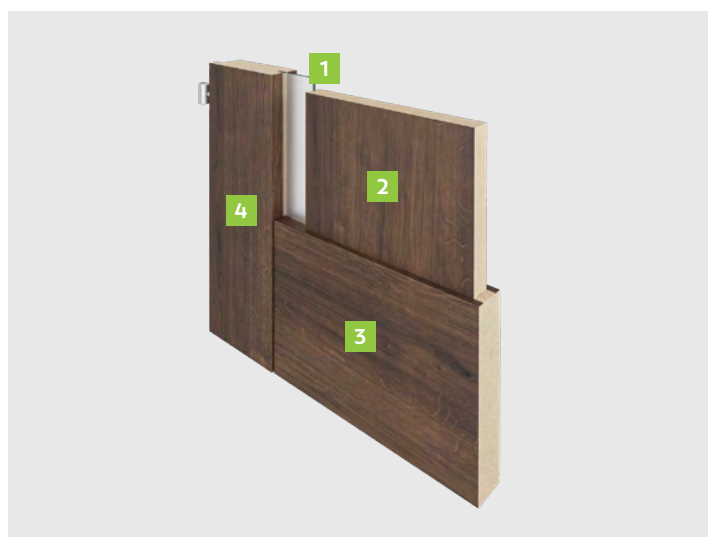

Műszaki tulajdonságok

Tömör, csaposan illesztett és ragasztott MDF ajtólap szerkezet

Az ajtólapok lekerekített éllel, SOFT EDGE technológiával készülnek

3 oldalt falcolt ajtólap kialakítás

Raktári MSZ ajtótokokhoz alkalmas méretezés