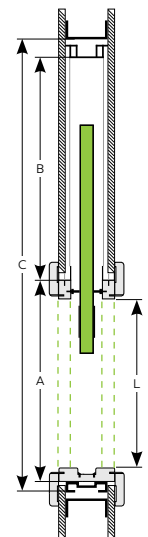

Magassági méret	210
h1 Ajtólap külméret	2069 mm
h2 Névleges méret (Falnyílás méret)	2100 mm
h3 Tokmag külméret	2074 mm
h4 Tok belméret	2052 mm
h5 Takaróléc külméret	2124 mm

Blokktokos ajtó

Blokktokos ajtó: Utólag szerelhető, 90 mm széles tok, 3 oldalt gumi tömítéssel. (A takarólécek külön megvásárolhatóak.) (A kilincs és a küszöb nem tartozék.)

A 360 mm-es falvastagságot meghaladó állítható tokok toktoldással készülnek

Toldásokkal készült tokok méretezése

Tokok beépíthetőségi tartománya

Névleges méretek	Típus	Szélesség	Magasság
750×2100 mm	Állítható tok	730-760 mm	2085-2110 mm
	Blokktok	750-780 mm	2105-2115 mm
900×2100 mm	Állítható tok	880-910 mm	2085-2110 mm
	Blokktok	900-930 mm	2105-2115 mm
1000×2100 mm	Állítható tok	980-1010 mm	2085-2110 mm
	Blokktok	1000-1030 mm	2105-2115 mm

Horogzár

A tolóajtókhöz opcionálisan rendelhető kulcsos és WC záras kivitelben.

Zártípusok beltéri ajtókhöz

Fal előtt futó tolóajtó

Praktikus, helytakarékos megoldás a terek optimális kihasználásához. Fal előtt futó tolóajtó rendelhető elemei: ajtólap húzófogantyúval, sín, karnis, állítható tok ütköző profillal, lassító szerkezet, horogzár. Tolóajtók kizárólag az alábbi táblázatban megadott "Lengyel" méretrendben rendelhetők.

Magassági méret	
h1 Ajtólap külméret	2040 mm
h2 Falnyílás méret	2062 mm
h3 Tokmag külméret	2047 mm
h4 Tok belméret	2025 mm
h5 Takaróléc külméret	2097 mm

Falban futó tolóajtó

Ideális választás kis szobákba, ahol nyíló ajtók nem férnek el. Rövid határidővel rendelhető kétféle tokszerkezettel. 100 mm-es tokszerkezettel a C75 és U75 gipszkarton profilokhoz. 125 mm-es tokszerkezet a C100 és U100 gipszkarton profilokhoz. Üvegezett ajtólapokhoz kizárólag a 125 mm-es tok használható! Falban futó tolóajtó rendelhető elemei: ajtólap húzófogantyúval, fém tokszerkezet, tokborító elem, lassító szerkezet, horogzár. Tolóajtók kizárólag az alábbi táblázatban megadott "Lengyel" méretrendben rendelhetők.