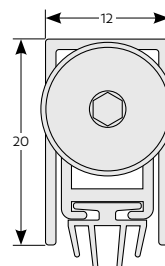

Automata ajtóküszöb

A Standard Door ajtók alap kisereltségben küszöb nélküli kivitelűek. Az ajtólapok alsó, nem falcolt élébe utólagosan beépíthető, az ajtó záródásakor automatikusan a padlóra lezáródó, automata ajtóküszöb. Az automata küszöbök megvásárolhatók külön termékként, vagy kérhetők beépítve is az aktuális gyártási határidőnek megfelelően.