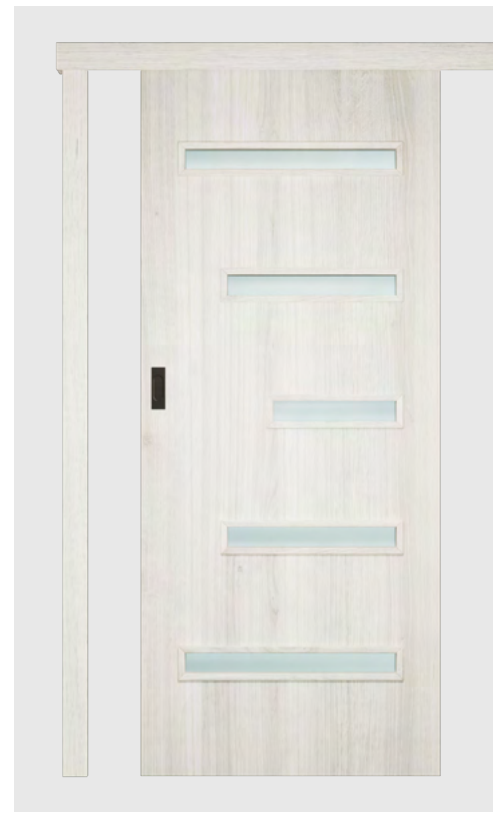

Horogzár

A tolóajtókhöz opcionálisan rendelhető kulcsos és WC záras kivitelben.

Zártípusok beltéri ajtókhöz

Fal előtt futó tolóajtó

Praktikus, helytakarékos megoldás a terek optimális kihasználásához. Fal előtt futó tolóajtó rendelhető elemei: ajtólap húzófogantyúval, sín, karnis, állítható tok ütköző profillal, lassító szerkezet, horogzár. Tolóajtók kizárólag az alábbi táblázatban megadott "Lengyel" méretrendben rendelhetők.