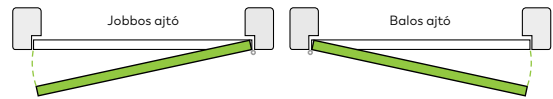

Állítható tokok széles kínálata, egyedi megrendelés alapján

Minden tok állíthatósági tartománya 15 mm-el módosítható a tokon és a borításon található perforáció levágásával.

Tok típusa	Falvastagság
A tok	75-94 mm
B tok*	95-114 mm
C tok*	120-139 mm
D tok*	140-159 mm
E tok	160-179 mm
F tok	180-199 mm
G tok	200-219 mm
H tok	220-239 mm
I tok	240-259 mm
J tok	260-279 mm
K tok	280-299 mm
L tok	300-319 mm
M tok	320-339 mm
N tok	340-359 mm
O tok	360-379 mm
P tok	380-399 mm
Q tok	400-419 mm
R tok	420-439 mm
S tok	440-459 mm
T tok	460-479 mm
U tok	480-499 mm
V tok	500-519 mm
W tok	520-539 mm
X tok	540-559 mm
Y tok	560-579 mm
Z tok	580-599 mm
ZS tok	600-619 mm

1

2

3

4

* Raktári termék

Kilincsek

Modern, rozettás kilincseink raktárkészletről elérhetőek, BB, PZ, és WC zárhoz való kivitelben.

Nyitási irány meghatározása

A 360 mm-es falvastagságot meghaladó állítható tokok toktoldással készülnek

Toldásokkal készült tokok méretezése

Tokok beépíthetőségi tartománya

Névleges méretek	Típus	Szélesség	Magasság
750×2100 mm	Állítható tok	730-760 mm	2085-2110 mm
	Blokktok	750-780 mm	2105-2115 mm
900×2100 mm	Állítható tok	880-910 mm	2085-2110 mm
	Blokktok	900-930 mm	2105-2115 mm
1000×2100 mm	Állítható tok	980-1010 mm	2085-2110 mm
	Blokktok	1000-1030 mm	2105-2115 mm