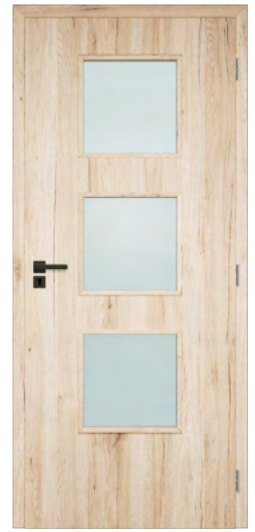

Üvegezett ajtók egyedi megrendelésre

6 féle üveggel vagy dekorbetéttel rendelhető. 20 féle választható üvegezési típus rövid határidővel.

Dorado

ÚJ TÍPUS

ÚJ TÍPUS

Választható üveg típusok

A *-al jelölt üvegezett ajtók nem rendelhetők szellőzőrácsos kivitelben.