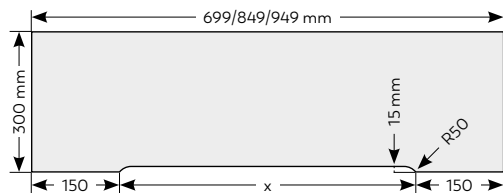

Alsó szellőző kimarás

A Standard Door ajtólapok rendelhetők alsó szellőző kimarással, az aktuális gyártási határidőnek megfelelően. A kimarás optimális szellőzést biztosít a lakótereknek. Alternatív letisztult megoldás a szellőzőrácsok helyett. Az ajtólap aljába a szellőző CNC-vel kerül kimarásra.