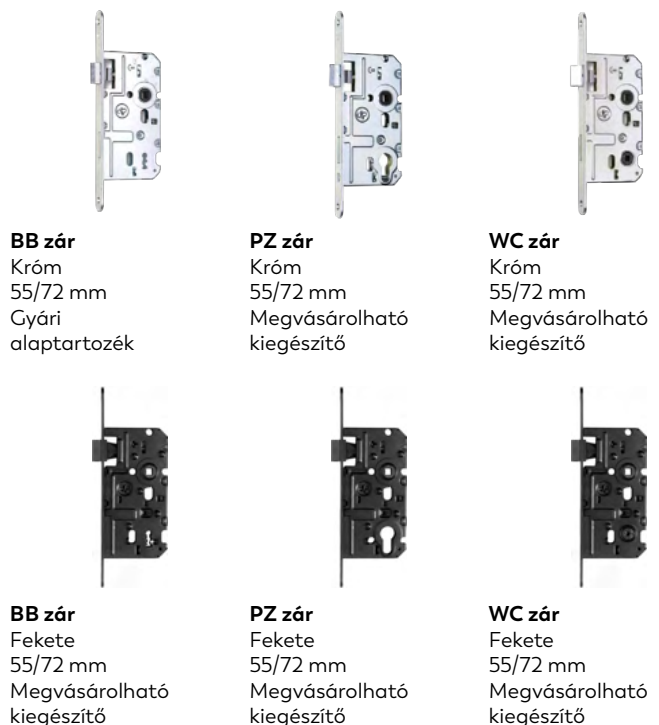

1

2

3

4

* Raktári termék

Kilincsek

Modern, rozettás kilincseink raktárkészletről elérhetőek, BB, PZ, és WC zárhoz való kivitelben.

Nyitási irány meghatározása

A 360 mm-es falvastagságot meghaladó állítható tokok toktoldással készülnek

Toldásokkal készült tokok méretezése

Tokok beépíthetőségi tartománya

Névleges méretek	Típus	Szélesség	Magasság
750×2100 mm	Állítható tok	730-760 mm	2085-2110 mm
	Blokktok	750-780 mm	2105-2115 mm
900×2100 mm	Állítható tok	880-910 mm	2085-2110 mm
	Blokktok	900-930 mm	2105-2115 mm
1000×2100 mm	Állítható tok	980-1010 mm	2085-2110 mm
	Blokktok	1000-1030 mm	2105-2115 mm

Horogzár

A tolóajtókhöz opcionálisan rendelhető kulcsos és WC záras kivitelben.

Zártípusok beltéri ajtókhöz

Fal előtt futó tolóajtó

Praktikus, helytakarékos megoldás a terek optimális kihasználásához. Fal előtt futó tolóajtó rendelhető elemei: ajtólap húzófogantyúval, sín, karnis, állítható tok ütköző profillal, lassító szerkezet, horogzár. Tolóajtók kizárólag az alábbi táblázatban megadott "Lengyel" méretrendben rendelhetők.