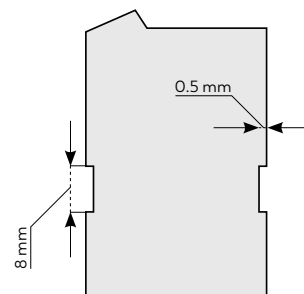

A piacon egyedülálló új termék, melynek a frontlemeze impregnált fekete HDF. A felülete CNC technológiával mart és 14 féle mintázatban rendelhető. A Belgatto ajtólapok 100%-ban kompatibilisek a raktárról kínált utólag szerelhető, és blokk tokjainkkal. Rendelhetők papírrács erősített vagy furatolt forgácslap betéttel, illetve akár fekete élfóliával is.

Rendelhető színeink:

Fehér
B134

Európai
Tölgy
B639

Őszi
Tölgy
B706