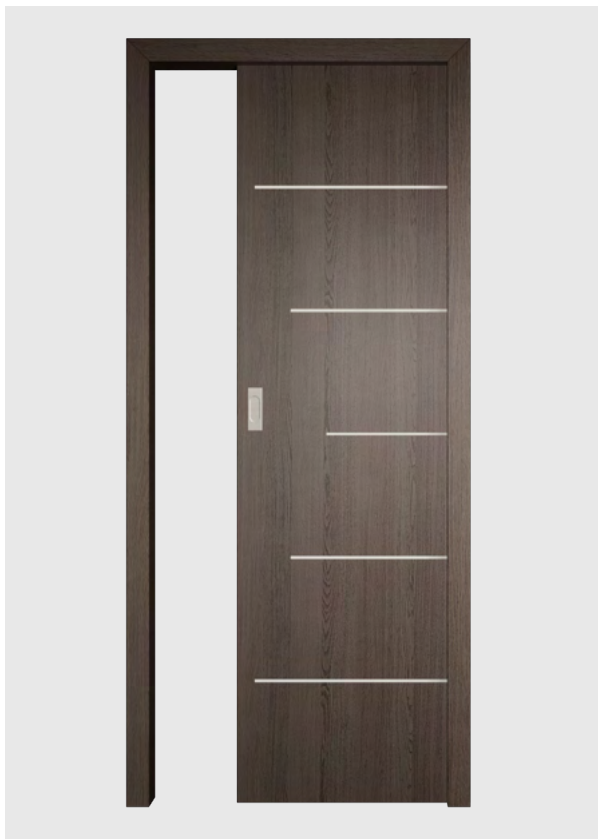

Falban futó tolóajtó

Ideális választás kis szobákba, ahol nyíló ajtók nem férnek el. Rövid határidővel rendelhető kétféle tokszerkezettel. 100 mm-es tokszerkezettel a C75 és U75 gipszkarton profilokhoz. 125 mm-es tokszerkezet a C100 és U100 gipszkarton profilokhoz. Üvegezett ajtólapokhoz kizárólag a 125 mm-es tok használható! Falban futó tolóajtó rendelhető elemei: ajtólap húzófogantyúval, fém tokszerkezet, tokborító elem, lassító szerkezet, horogzár. Tolóajtók kizárólag az alábbi táblázatban megadott "Lengyel" méretrendben rendelhetők.