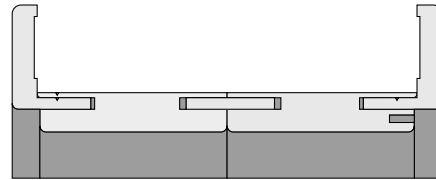

1

2

3

4

* Raktári termék

Kilincsek

Modern, rozettás kilincseink raktárkészletről elérhetőek, BB, PZ, és WC zárhoz való kivitelben.

Nyitási irány meghatározása

A 360 mm-es falvastagságot meghaladó állítható tokok toktoldással készülnek

Toldásokkal készült tokok méretezése

Tokok beépíthetőségi tartománya

Névleges méretek	Típus	Szélesség	Magasság
750×2100 mm	Állítható tok	730-760 mm	2085-2110 mm
	Blokktok	750-780 mm	2105-2115 mm
900×2100 mm	Állítható tok	880-910 mm	2085-2110 mm
	Blokktok	900-930 mm	2105-2115 mm
1000×2100 mm	Állítható tok	980-1010 mm	2085-2110 mm
	Blokktok	1000-1030 mm	2105-2115 mm