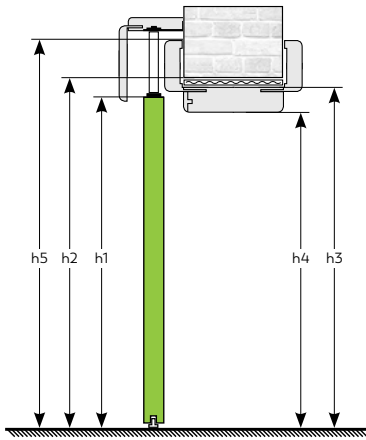

Horogzár

A tolóajtókhöz opcionálisan rendelhető kulcsos és WC záras kivitelben.

Zártípusok beltéri ajtókhöz

Fal előtt futó tolóajtó

Praktikus, helytakarékos megoldás a terek optimális kihasználásához. Fal előtt futó tolóajtó rendelhető elemei: ajtólap húzófogantyúval, sín, karnis, állítható tok ütköző profillal, lassító szerkezet, horogzár. Tolóajtók kizárólag az alábbi táblázatban megadott "Lengyel" méretrendben rendelhetők.