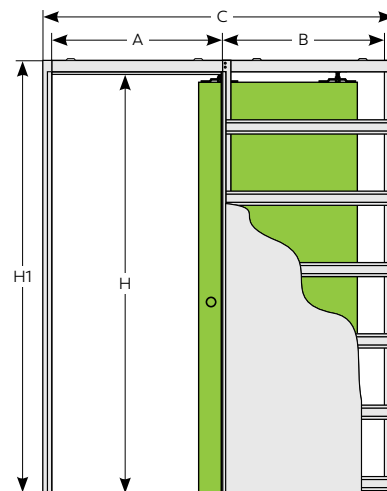

Átjárhatósági méret (L×H)	Tokszerkezet külső mérete (C×H1)	A	B	Ajtólap méret
710×2075 mm	1546×2115 mm	770 mm	740 mm	744×2040 mm
810×2075 mm	1746×2155 mm	870 mm	840 mm	844×2040 mm
910×2075 mm	1946×2115 mm	970 mm	940 mm	944×2040 mm
1010×2075 mm	2146×2115 mm	1070 mm	1040 mm	1044×2040 mm