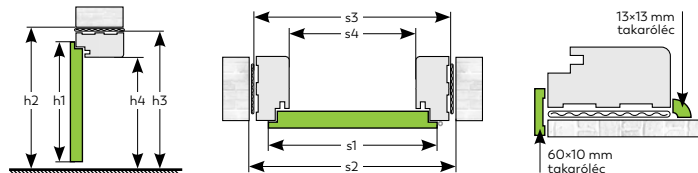

Magassági méret	210
h1 Ajtólap külméret	2069 mm
h2 Névleges méret (Falnyílás méret)	2100 mm
h3 Tokmag külméret	2074 mm
h4 Tok belméret	2052 mm
h5 Takaróléc külméret	2124 mm

Blokktokos ajtó

Blokktokos ajtó: Utólag szerelhető, 90 mm széles tok, 3 oldalt gumi tömítéssel. (A takarólécek külön megvásárolhatóak.) (A kilincs és a küszöb nem tartozék.)

Blokktok takaróléc:

Széles takaróléc 60x10 mm (1 oldali szett)
Negyedes takaróléc 13x13 mm (1 oldali szett)

Szélességi méret	75	90	100
s1 Ajtólap külméret	699 mm	849 mm	949 mm
s2 Névleges méret (Falnyílás méret)	750 mm	900 mm	1000 mm
s3 Tok külméret	732 mm	882 mm	982 mm
s4 Tok belméret	656 mm	806 mm	906 mm