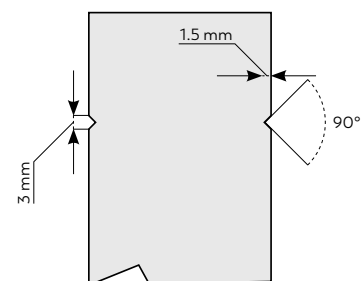

A piacon egyedülálló új termék, melynek a frontlemeze impregnált fekete HDF. A felülete CNC technológiával mart és 14 féle mintázatban rendelhető. A Decorato ajtólapok 100%-ban kompatibilisek a raktárról kínált utólag szerelhető, és blokk tokjainkkal. Rendelhetők papírrács erősített vagy furatolt forgácslap betéttel, illetve akár fekete élfóliával is.

Rendelhető színeink:

Fehér
B134

Európai
Tölgy
B639

Őszi
Tölgy
B706