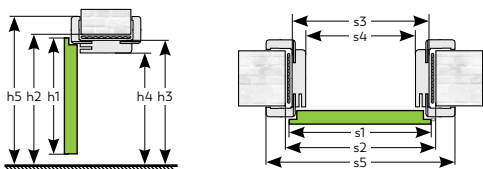

Szélességi méret	75	90	100
s1 Ajtólap külméret	699 mm	849 mm	949 mm
s2 Névleges méret (Falnyílás méret)	750 mm	900 mm	1000 mm
s3 Tokmag külméret	700 mm	850 mm	950 mm
s4 Tok belméret	655 mm	805 mm	905 mm
s5 Takaróléc külméret	799 mm	949 mm	1049 mm

Magassági méret	210
h1 Ajtólap külméret	2069 mm
h2 Névleges méret (Falnyílás méret)	2100 mm
h3 Tokmag külméret	2074 mm
h4 Tok belméret	2052 mm
h5 Takaróléc külméret	2124 mm

Blokktokos ajtó

Blokktokos ajtó: Utólag szerelhető, 90 mm széles tok, 3 oldalt gumi tömítéssel. (A takarólécek külön megvásárolhatóak.) (A kilincs és a küszöb nem tartozék.)