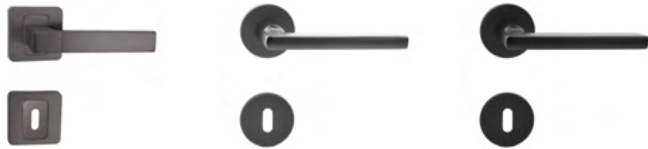

Állítható tokok széles kínálata, egyedi megrendelés alapján

Minden tok állíthatósági tartománya 15 mm-el módosítható a tokon és a borításon található perforáció levágásával.

Tok típusa	Falvastagság	Tok típusa	Falvastagság
A tok	75-94 mm	O tok	360-379 mm
B tok*	95-114 mm	P tok	380-399 mm
C tok*	120-139 mm	Q tok	400-419 mm
D tok*	140-159 mm	R tok	420-439 mm
E tok	160-179 mm	S tok	440-459 mm
F tok	180-199 mm	T tok	460-479 mm
G tok	200-219 mm	U tok	480-499 mm
H tok	220-239 mm	V tok	500-519 mm
I tok	240-259 mm	W tok	520-539 mm
J tok	260-279 mm	X tok	540-559 mm
K tok	280-299 mm	Y tok	560-579 mm
L tok	300-319 mm	Z tok	580-599 mm
M tok	320-339 mm	ZS tok	600-619 mm
N tok	340-359 mm		

* Raktári termék

Kilincsek

Modern, rozettás kilincseink raktárkészletről elérhetőek, BB, PZ, és WC zárhoz való kivitelben.

Nyitási irány meghatározása

A 360 mm-es falvastagságot meghaladó állítható tokok toktoldással készülnek

Toldásokkal készült tokok méretezése

Tokok beépíthetőségi tartománya

Névleges méretek	Típus	Szélesség	Magasság
750×2100 mm	Állítható tok	730-760 mm	2085-2110 mm
	Blokktok	750-780 mm	2105-2115 mm
900×2100 mm	Állítható tok	880-910 mm	2085-2110 mm
	Blokktok	900-930 mm	2105-2115 mm
1000×2100 mm	Állítható tok	980-1010 mm	2085-2110 mm
	Blokktok	1000-1030 mm	2105-2115 mm

Zártípusok beltéri ajtókhöz

Tolóajtó fogantyúk

Kiegészítők raktárkészletről

Takaróléc blokktokhoz (60 mm széles)

Takaróléc blokktokhoz (negyedes)

UTH tok mobil borítás (30 vagy 50 mm-es csap résszel)

WC zár

PZ zár

Automata küszöb*

Alumínium szellőző*

Kilincsek

Matt fekete, matt króm, fényes réz, fehér, króm pánt takaró kupakok

Fekete BB/PZ/WC zár és zárfogadó ellenlemez

* Megrendelhető akár beépítve is.