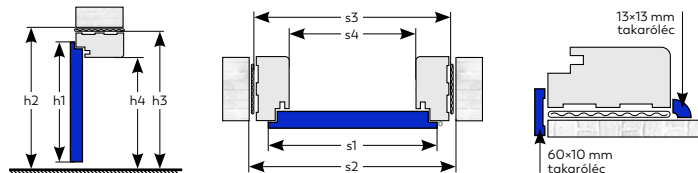

Blokktok takaróléc:

Széles takaróléc 60×10 mm (1 oldali szett)
Negyedes takaróléc 13×13 mm (1 oldali szett)

Szélességi méret	75	90	100
s1 Ajtólap külméret	699 mm	849 mm	949 mm
s2 Névleges méret (Falnyílás méret)	750 mm	900 mm	1000 mm
s3 Tokmag külméret	700 mm	850 mm	950 mm
s4 Tok belméret	655 mm	805 mm	905 mm
s5 Takaróléc külméret	799 mm	949 mm	1049 mm

Magassági méret	210
h1 Ajtólap külméret	2069 mm
h2 Névleges méret (Falnyílás méret)	2100 mm
h3 Tokmag külméret	2074 mm
h4 Tok belméret	2052 mm
h5 Takaróléc külméret	2124 mm

Szélességi méret	75	90	100
s1 Ajtólap külméret	699 mm	849 mm	949 mm
s2 Névleges méret (Falnyílás méret)	750 mm	900 mm	1000 mm
s3 Tok külméret	732 mm	882 mm	982 mm
s4 Tok belméret	656 mm	806 mm	906 mm

Magassági méret	210
h1 Ajtólap külméret	2069 mm
h2 Névleges méret (Falnyílás méret)	2100 mm
h3 Tokmag külméret	2091 mm
h4 Tok belméret	2052 mm

* Raktárkészletről csak a tele kivitelű ajtók elérhetőek. Az ajtólapok üvegezése megrendelésre történik.