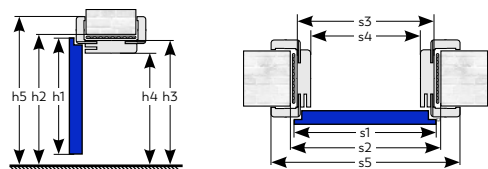

Blokktokos ajtó

Blokktokos ajtó: Utólag szerelhető, 90 mm széles tok, 3 oldalt gumi tömítéssel. (A takarólecek külön megvásárolhatóak.) (A kilincs és a küszöb nem tartozék.)