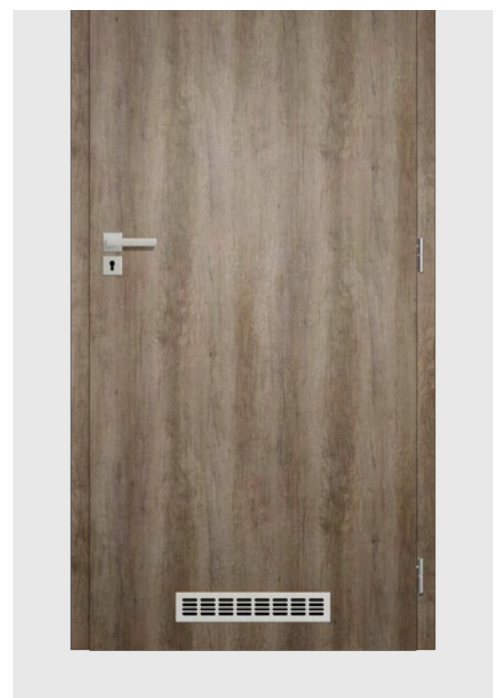

Műanyag
Matt króm

Műanyag
Króm