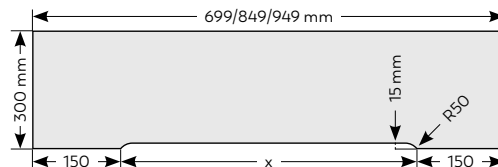

Fal előtt futó tolóajtó

Praktikus, helytakarékos megoldás a terek optimális kihasználásához. Fal előtt futó tolóajtó rendelhető elemei: ajtólap húzófogantyúval, sín, karnis, állítható tok ütköző profillal, lassító szerkezet, horogzár. Tolóajtók kizárólag az alábbi táblázatban megadott "Lengyel" méretrendben rendelhetők.

Magassági méret

h1	Ajtólap külméret	2040 mm
h2	Falnyílás méret	2062 mm
h3	Tokmag külméret	2047 mm
h4	Tok belméret	2025 mm
h5	Takaróléc külméret	2097 mm

Szélességi méret

	70	80	90	100	
s1	Ajtólap külméret	744 mm	844 mm	944 mm	1044 mm
s2	Falnyílás méret	774 mm	874 mm	974 mm	1074 mm
s3	Tokmag külméret	744 mm	844 mm	944 mm	1044 mm
s4	Tok belméret	700 mm	800 mm	900 mm	1000 mm
s5	Takaróléc külméret	844 mm	944 mm	1044 mm	1144 mm

Horogzár

A tolóajtókhoz opcionálisan rendelhető kulcsos és WC záras kivitelben.

Automata ajtóküszöb

A CPL Store ajtók alap kiszereeltségben küszöb nélküli kivitelűek. Az ajtólapok alsó, nem falolt élébe utólagosan beépíthető, az ajtó záródásakor automatikusan a padlóra lezáródó, automata ajtóküszöb. Az automata küszöbök megvásárolhatók külön termékként, vagy kérhetők beépítve is az aktuális gyártási határidőnek megfelelően.

Pánt takaró kupak

A CPL Store ajtókhoz kiegészítőként vásárolhatók pánt takaró kupakok.

Műanyag
Matt fekete

Műanyag
Fehér

Műanyag
Fényes réz

Alsó szellőző kimarás

A CPL Store ajtólapok rendelhetőek alsó szellőző kimarással, az aktuális gyártási határidőnek megfelelően. A kimarás optimális szellőzést biztosít a lakótereknek.

Szellőzőrács

A CPL Store ajtólapokba beépíthető szellőzőrácsok segítségével biztosítható a helyiségek légcseréje. A szellőzőrácsok megvásárolhatók külön termékként, vagy kérhetők beépítve is az aktuális gyártási határidőnek megfelelően.