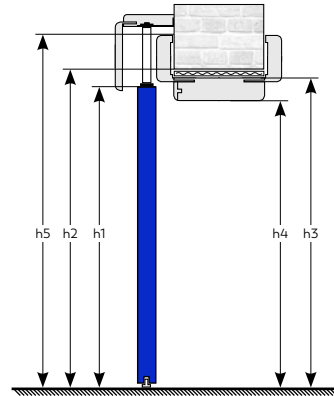

Fal előtt futó tolóajtó

Praktikus, helytakarékos megoldás a terek optimális kihasználásához. Fal előtt futó tolóajtó rendelhető elemei: ajtólap húzófogantyúval, sín, karnis, állítható tok ütköző profillal, lassító szerkezet, horogzár. Tolóajtók kizárólag az alábbi táblázatban megadott "Lengyel" méretrendben rendelhetők.

Magassági méret

h1	Ajtólap külméret	2040 mm
h2	Falnyílás méret	2062 mm
h3	Tokmag külméret	2047 mm
h4	Tok belméret	2025 mm
h5	Takaróléc külméret	2097 mm