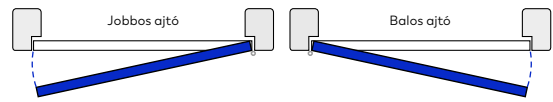

Nyitási irány meghatározása

A 360 mm-es falvastagságot meghaladó állítható tokok toktoldással készülnek