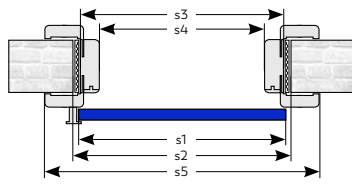

Fal előtt futó tolóajtó

Praktikus, helytakarékos megoldás a terek optimális kihasználásához. Fal előtt futó tolóajtó rendelhető elemei: ajtólap húzófogantyúval, sín, karnis, állítható tok ütköző profillal, lassító szerkezet, horogzár. Tolóajtók kizárólag az alábbi táblázatban megadott "Lengyel" méretrendben rendelhetők.

Magassági méret

h1	Ajtólap külméret	2040 mm
h2	Falnyílás méret	2062 mm
h3	Tokmag külméret	2047 mm
h4	Tok belméret	2025 mm
h5	Takaróléc külméret	2097 mm