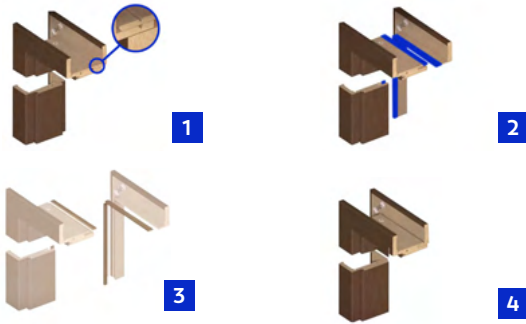

Állítható tokok széles kínálata, egyedi megrendelés alapján

Minden tok állíthatósági tartománya 15 mm-el módosítható a tokon és a borításon található perforáció levágásával.

Tok típusa	Falvastagság	Tok típusa	Falvastagság
A tok	75-94 mm	O tok	360-379 mm
B tok*	95-114 mm	P tok	380-399 mm
C tok*	120-139 mm	Q tok	400-419 mm
D tok*	140-159 mm	R tok	420-439 mm
E tok	160-179 mm	S tok	440-459 mm
F tok	180-199 mm	T tok	460-479 mm
G tok	200-219 mm	U tok	480-499 mm
H tok	220-239 mm	V tok	500-519 mm
I tok	240-259 mm	W tok	520-539 mm
J tok	260-279 mm	X tok	540-559 mm
K tok	280-299 mm	Y tok	560-579 mm
L tok	300-319 mm	Z tok	580-599 mm
M tok	320-339 mm	ZS tok	600-619 mm
N tok	340-359 mm		

* Raktári termék

Kilincsek

Modern, rozettás kilincseink raktárkészletről elérhetőek, BB, PZ, és WC zárhoz való kivitelben.