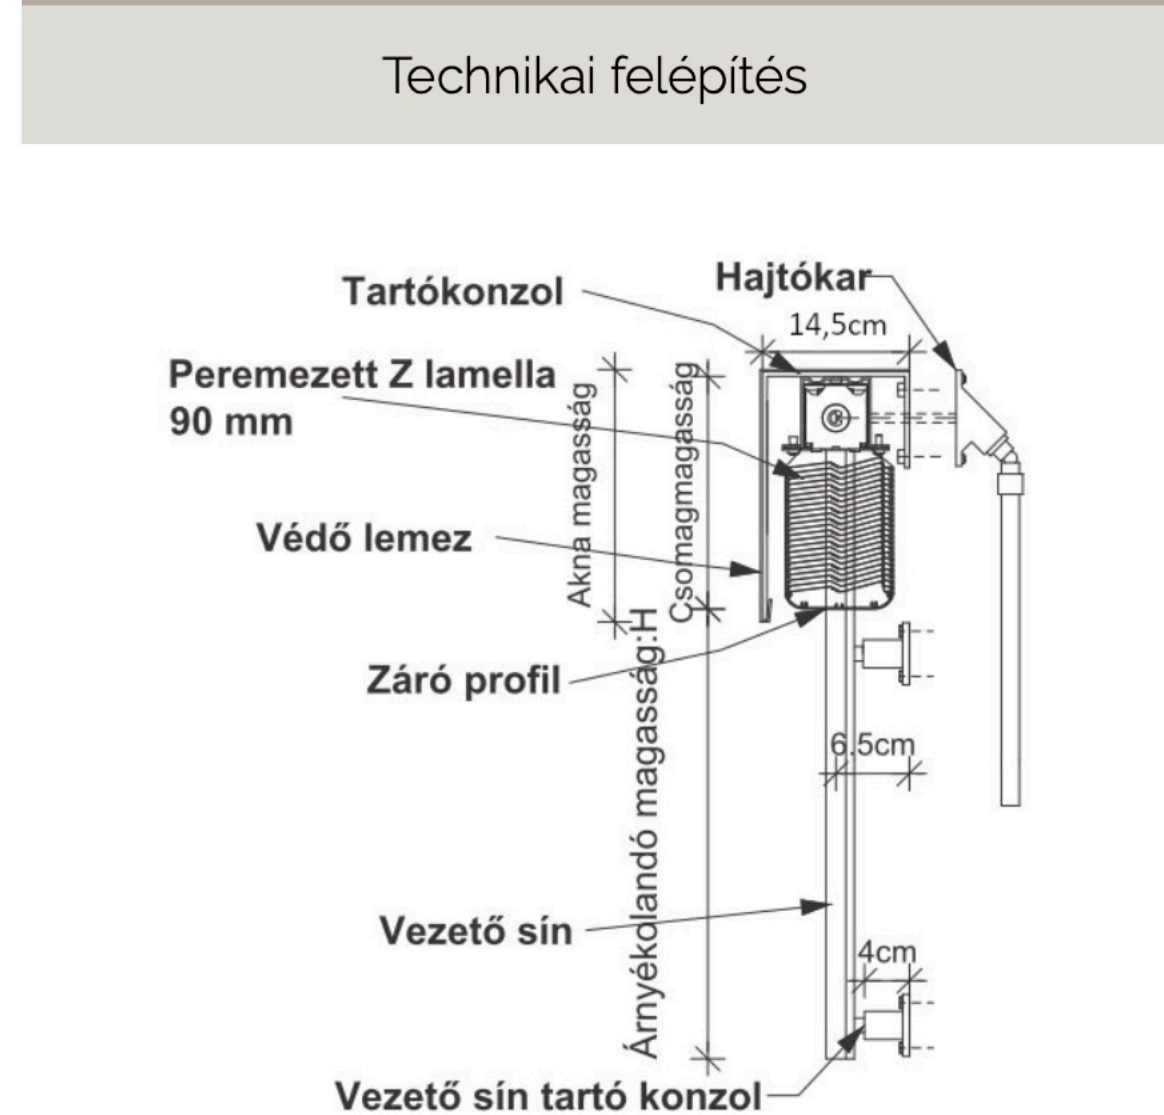

Lamella típusa	Lamella megvezetése	Végmegfogás	Csomag magasságok
Z-lamella Z-90 	Sínes 		$(H/15) + 11,5$

Alapáras szolgáltatások

Teljes szélesség: 55 cm/420 cm

Teljes magasság: 60 cm/500 cm

Falikonzol

Kézi működtetés

Sínes megvezetés

Alapszín

Feláras szolgáltatások

Nem alapszínű lamella

Motoros működtetés

Vezérlés (motor esetén)

Védőtető (lemez vagy extrudált alu.)

Védőtető oldal lezáró