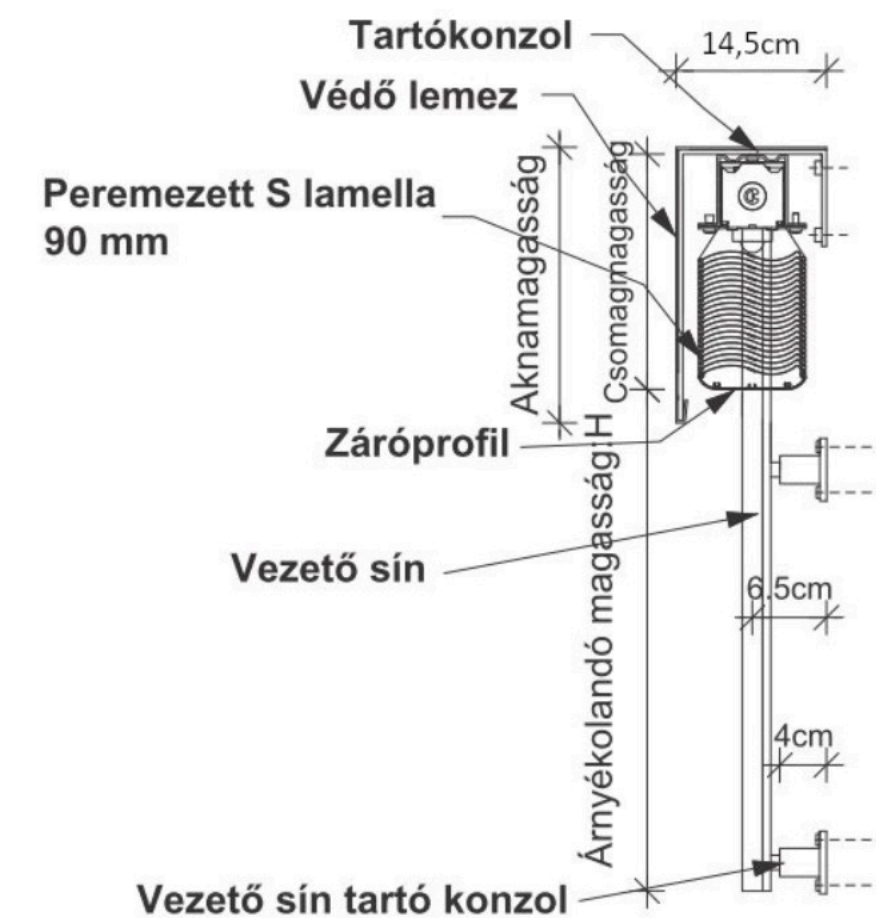

Lamella típusa	Lamella megvezetése	Végmegfogás	Csomag magasságok
S-lamella S-90	Sínes		$(H/15) + 11,5$

## Technikai felépítés

## Alapáras szolgáltatások

Teljes szélesség: 55 cm/420 cm

Teljes magasság: 60 cm/500 cm

Falikonzol

Kézi működtetés

Sínes megvezetés

Alapszín