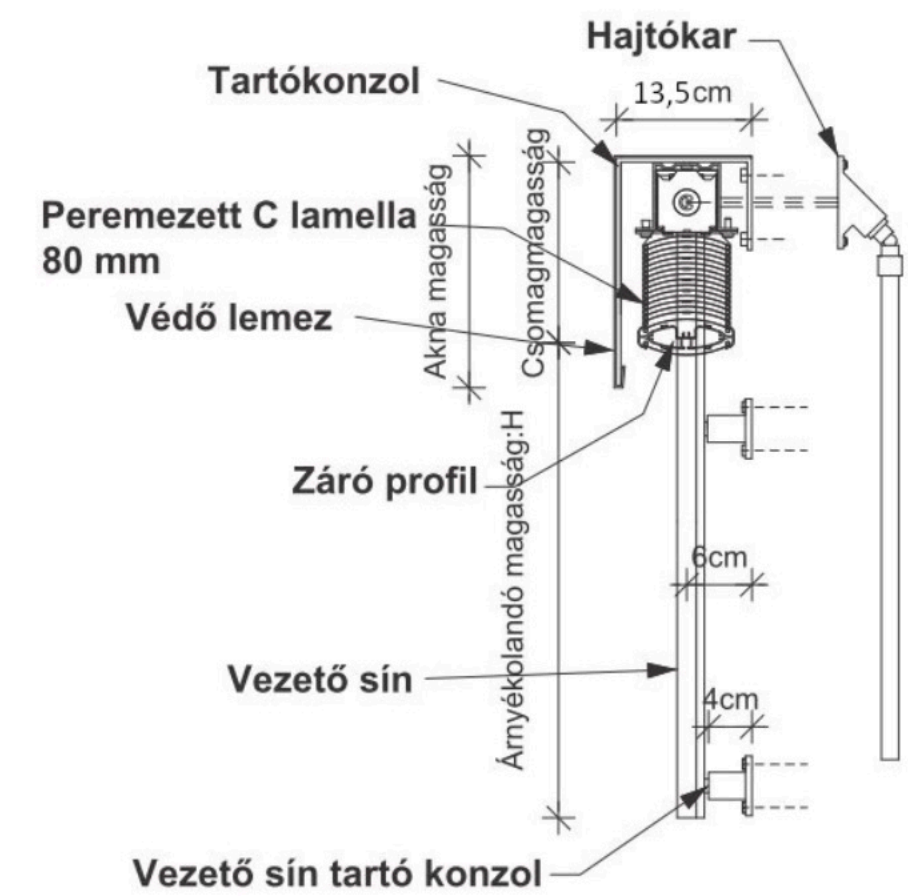

Lamella típusa	Lamella megvezetése	Végmegfogás	Csomag magasságok
Peremezett lamella C-80 	Sínes 		$(H/13,3) + 12,5$
	Sodronyos 		
	Nincs (csak beltérben) 		

## Technikai felépítés

## Alapáras szolgáltatások

-  Teljes szélesség: 55 cm/420 cm
-  Teljes magasság: 60 cm/500 cm
-  Falikonzol
-  Kézi működtetés
-  Sodronyos megvezetés
-  Alapszín