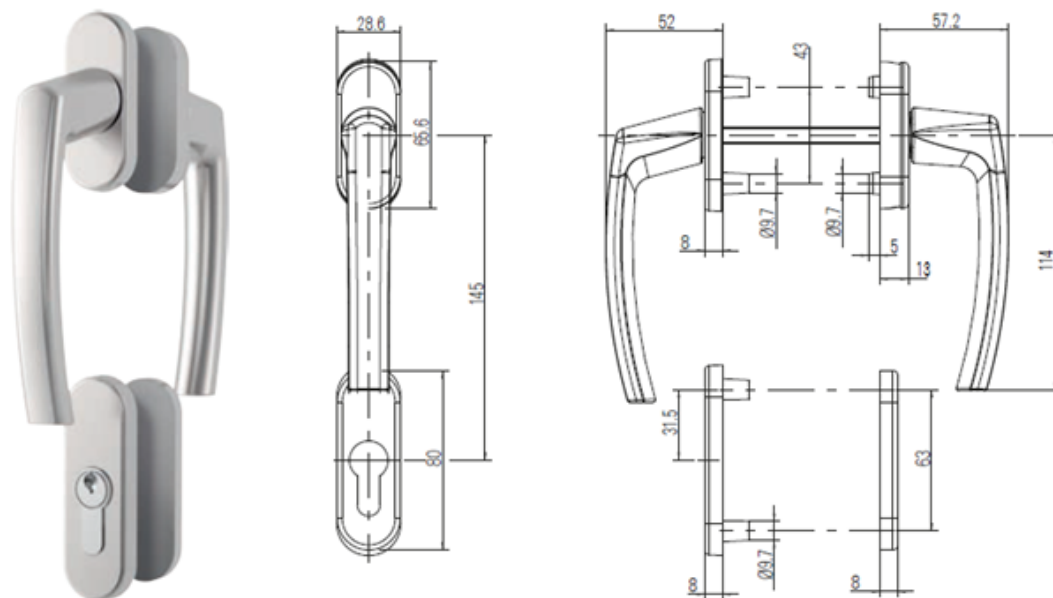

Műszaki tartalom:

Kömmerling 76AD német profilrendszer

- **76 mm**-es beépítési mélység
- 5 légkamrás tok és szárnyprofilok, szélsőtömítéses kialakítás
- minden tartományban erős, horganyzott acélmerevítés

Hőszigetelő üveg

- fém távtartós technológia, vagy igény esetén melegperemmel;
- **standard kivitelben 24 mm-es kétrétegű (4 mm /16 mm/ 4 mm Low-e) $U_g=1.0 W/m^2K$ értékű**, lágybevonatos hőszigetelt üvegszerkezet alapkivitelben vagy
- **44 mm-es háromrétegű (4 mm Low-e/16 mm/4 float/16 mm/4 mm Low-e) $U_g=0,6 W/m^2K$ értékű fokozott hőszigetelésű üveggel**

Gumitömítés

- extrudált gumitömítés szürke vagy fóliás nyílászáró esetében fekete színben

Szín

- a palettán rendszeresített 3 standard és több különleges fóliával

Normál ablak tok-szárny metszete

Nagy szárnyméretek esetén alkalmazható szélesebb szárnyprofil, mely hosszú távú, problémamentes működést garantál.

76AD befelé nyíló széles szárnyú erkélyajtó

76AD kifelé nyíló széles szárnyú erkélyajtó

A klasszikus belső kilincses erkélyajtó helyett, a szélesebb szárny alkalmazása esetén lehetőség van átmenő kilincses erkélyajtó gyártására, ami kulccsal külső oldalról is nyitható.