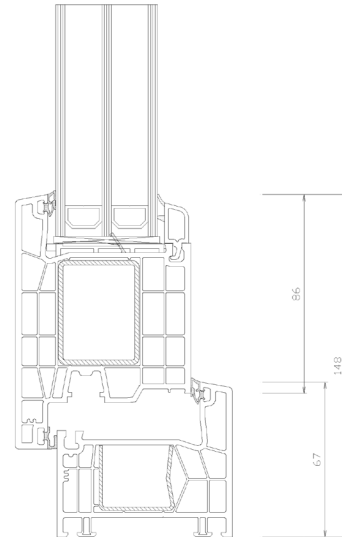

76AD kifelé nyíló széles szárnyú erkélyajtó