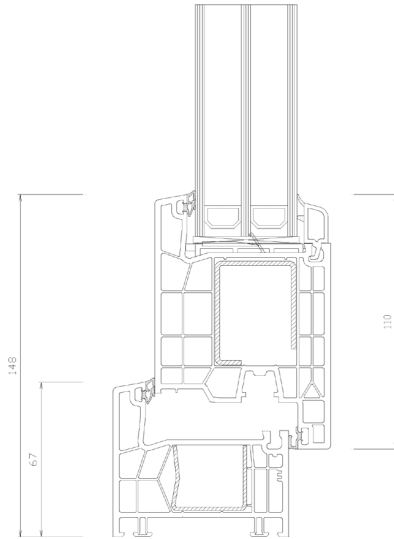

Nagy szárnyméretek esetén alkalmazható szélesebb szárnyprofil, mely hosszú távú, problémamentes működést garantál.

76AD befelé nyíló széles szárnyú erkélyajtó