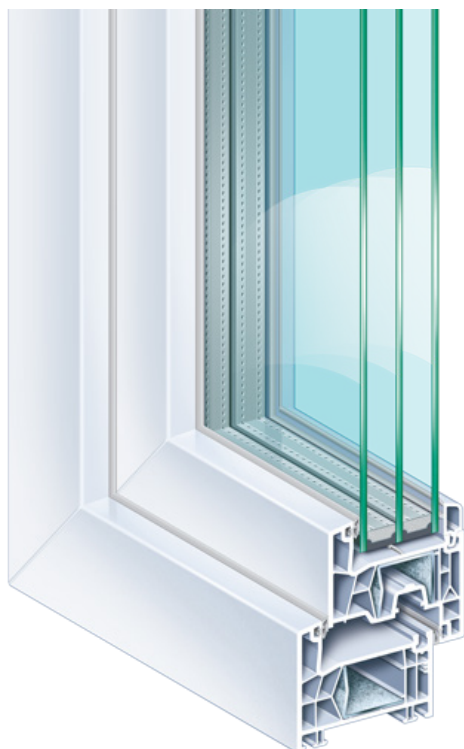

KÖMMERLING 76 AD

Ideális választás lehet mind azoknak, akik megbízható minőségű, kedvező ár-érték arányú technológiát keresnek, legyen szó új építésű házakról, akár lakásfelújításról. A háromrétegű (feláras) üvegezés esetén a profil alkalmas 44 mm-es hőszigetelt üveg befogadására, amely kiváló tényezőt eredményez ($U_g 0,6 W/m^2K$). Erős műszaki megoldásai mellett a megjelenését letisztult, elegánsan szögletes formavilág jellemzi, ami jó választás lehet a jelen trendjének megfelelően.

Műszaki tartalom:

Kömmerling 76AD német profilrendszer

- **76 mm**-es beépítési mélység
- 5 légkamrás tok és szárnyprofilok, szélsőtömítéses kialakítás
- minden tartományban erős, horganyzott acélmerevítés

Roto NX német vasalatrendszer

- egykezes működtetés – Standard fehér porszórt alu kilincs
- **emelt biztonsági fokozat** már alapkivitelben
- hibásműködést-és kiemelést megakadályozó funkcióvédelem
- professzionális ollóba integrált résszelőző funkció
- alapesetben **is 130 kg**-mal terhelhető vasalat

Hőszigetelő üveg

- fém távtartós technológia, vagy igény esetén melegperemmel;
- **standard kivitelben 24 mm-es kétrétegű (4 mm /16 mm/ 4 mm Low-e) $U_g=1.0 W/m^2K$ értékű**, lágybevonatos hőszigetelt üvegszerkezet alapkivitelben vagy
- **44 mm-es háromrétegű (4 mm Low-e/16 mm/4 float/16 mm/4 mm Low-e) $U_g=0,6 W/m^2K$ értékű fokozott hőszigetelésű üveggel**