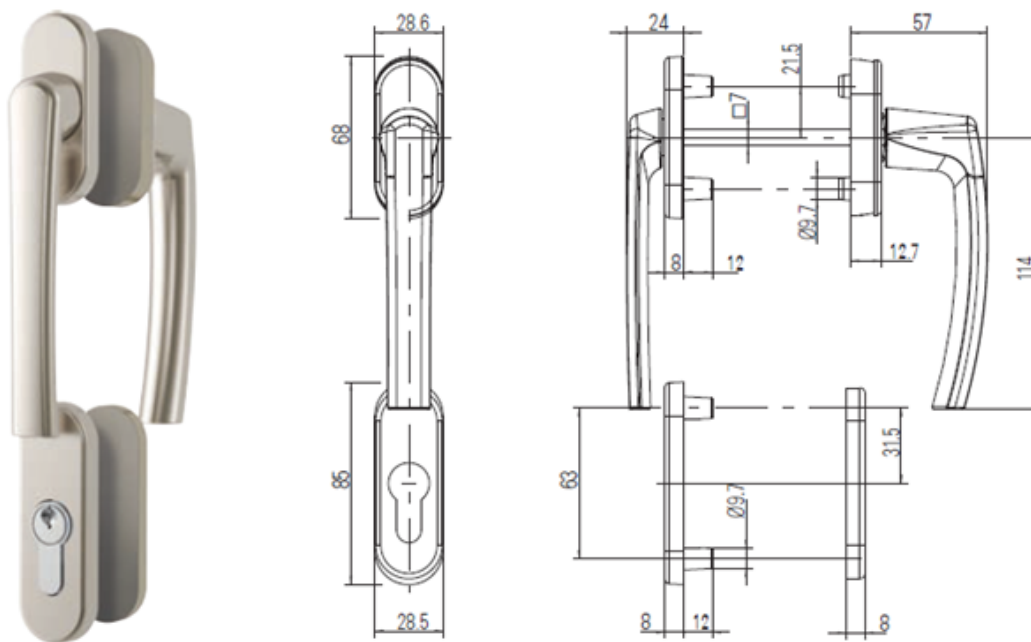

Műszaki tartalom:

Kömmerling 76AD német profilrendszer

- **76 mm**-es beépítési mélység
- 5 légkamrás tok és szárnyprofilok, szélsőtömítéses kialakítás
- minden tartományban erős, horganyzott acélmerevítés

76AD befelé nyíló széles szárnyú erkélyajtó

76AD kifelé nyíló széles szárnyú erkélyajtó

A klasszikus belső kilincses erkélyajtó helyett, a szélesebb szárny alkalmazása esetén lehetőség van átmenő kilincses erkélyajtó gyártására, ami kulccsal külső oldalról is nyitható.

Redőny esetén rövidnyakú kilincs is rendelhető:

A tokküzőb helyett választható 20 mm-es alumínium küszőb, amivel akadálymentes áthaladás biztosítható.