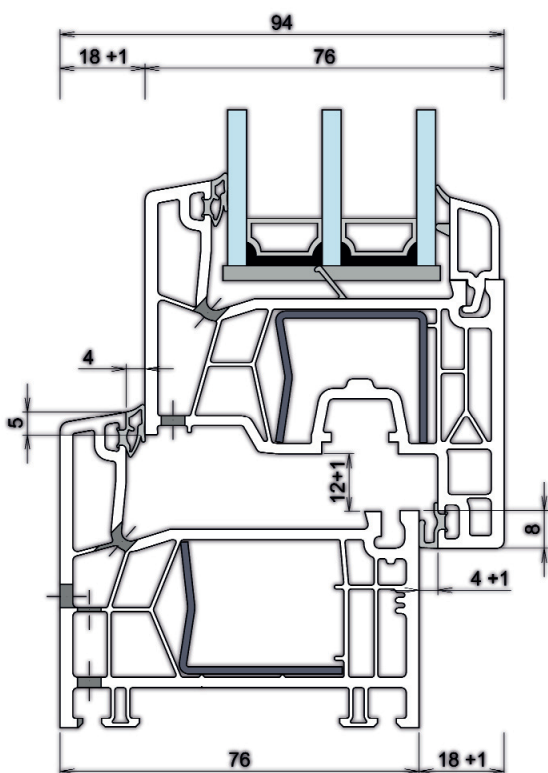

Szín

- a palettán rendszeresített 3 standard és több különleges fóliával

Normál ablak tok-szárny metszete