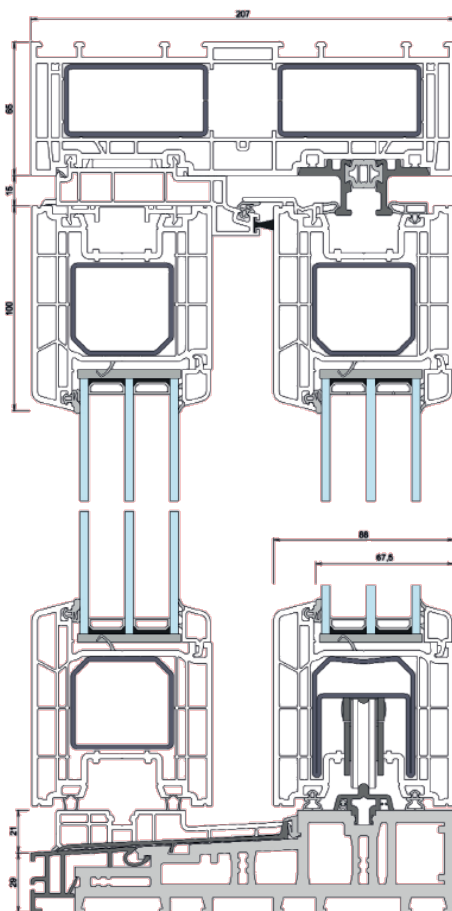

207 mm-es mm beépítési mélység, 6 légkamrás 88-as szárnyal.