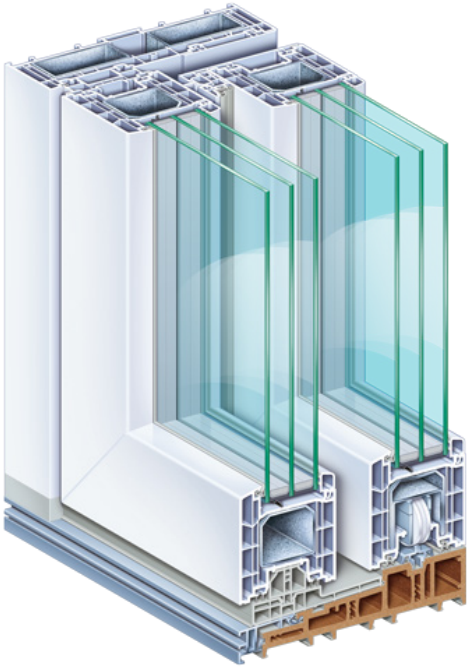

EMELŐTOLÓ

Az emelőtoló rendszer világos teret és új lakóélményt kölcsönöz, mindamellett, hogy rendkívül könnyű a kezelése. A hatalmas szárnyak is mindössze egy kézmozdulattal nyithatóak. Ezzel a nagyvonalú térkonceptiók ideális és helytakarékos megoldása lehet: megnyitja a lakóteret anélkül, hogy természetes ajtók állnának az útban. Ezen túl az extrém alacsony, akadálymentes küszöb a szintkülönbséget minimalizálja, így a botlás veszélye elkerülhető. A méretekhez képest karcsú szerkezet nagy üvegfelületeket és ez által a lehető legnagyobb fénybeáramlást biztosítja.

Válassza a Premidoor 88 emelőtoló rendszerét!

Kompromisszumok nélküli megoldás, mert a széles terek és kilátások ellenére a szigetelési értékben sem történik csökkenés. A magas hőszigetelésű profiloknak és a WPC küszöbnek köszönhetően a Premidoor 88 rendszerrel különösen a nagyobb üvegfelületeknél kiváló hőszigetelési értékekre számíthat. Ugyancsak a múlté a tolóajtók közelében tapasztalható hideg láb érzet.

Élvezze az optimális lakóélményt, tökéletes működést és a kiváló hőszigetelést a Premidoor 88 rendszerrel.

A süllyeszthető küszöb szinte észrevétlenül simul a padlóban, akadálymentes átjárást biztosítva.

Egy emelőtoló ajtó tökéletes kapcsolat a kinti és benti világ között. Teret, fényt, friss levegőt biztosít – amikor csak szeretné. Másrészt védelmet nyújt a szél, az időjárás és a hivatlan látogatók ellen. Teljesen mindegy, hogy a terek között keskeny vagy tágas, akadálymentes kertkapcsolatot biztosító kijáratot, esetleg emeleten lévő és mégis könnyedén működtethető nyílászárókat szeretne: A PremiDoor 88 rendszer a legapróbb részletekig átgondolt, kiváló minőségű alkotóelemei minden beépítési szituációhoz és építészeti ideális megoldást jelentenek.