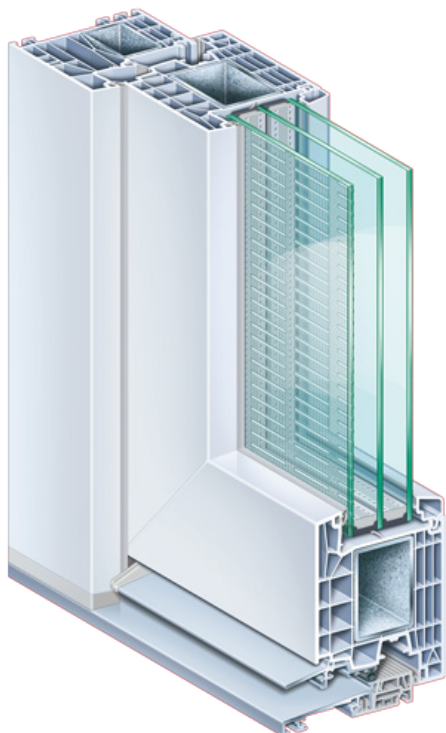

# KÖMMERLING 88 MD

A műanyag nyílászárók legújabb generációja. Passzív és alacsony energia igényű házak nyílászárója. A KÖMMERLING 88MD egy új profilgeneráció 88 mm beépítési mélységgel. Az álmok valóra válásában teljes szabadságot garantál. Kifinomult hő- és hangszigetelő technológia, arányos, keskeny és elegáns formák. Az nyílászáró mindazt magában hordozza, amit Ön a nyílászárójától elvárhat. A formatervezett és kiváló paraméterekkel rendelkező nyílászáró megbízhatóságával, kitartásával és stabilitásával egy életen keresztül óvja Önt és családját. Üvegezése alapesetben is 48 mm vastag meleg peremes hőszigetelt üveg (  $U_g=0,5 \text{ W/m}^2\text{K}$  ). Az aluburkolatos megoldása egyedi, impozáns és modern megjelenést biztosít.

### Kömmerling 88MD német profilrendszer

- 88 mm-es beépítési mélység;
- 7 légkamrás tok és szárnyprofilok, középtömítéses kialakítás
- minden tartományban erős, horganyzott acélmerevítés
- kiváló szigetelést biztosító középtömítés
- 48 mm-es üveg vagy ajtópanel

### Vasalatrendszer

- Roto német biztonsági ajtózárok
- Roto ajtókilincsek
- 120 kg-os teherbírású Roto ajtópántok