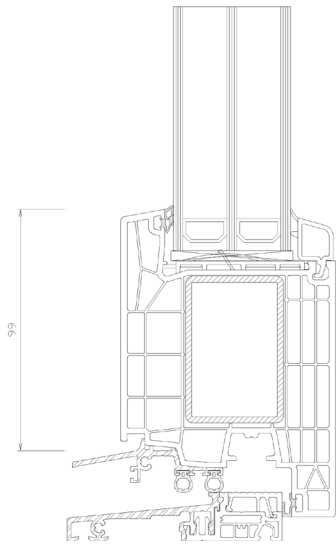

88MD
befelé nyíló bejárati ajtó