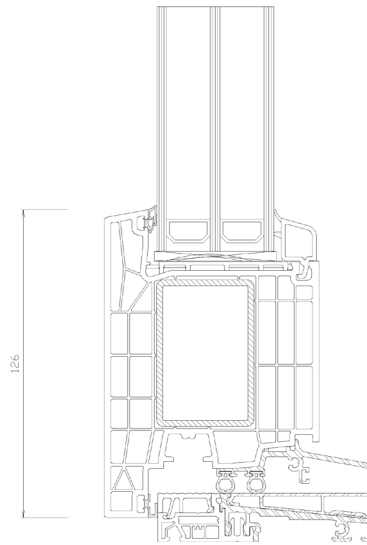

88MD
kifelé nyíló bejárati ajtó